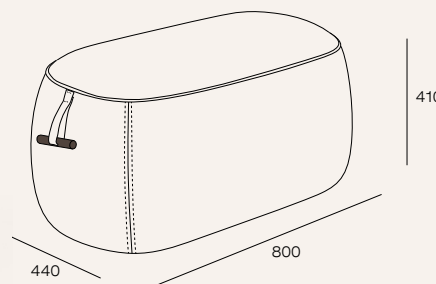

Пуф Oliver Long