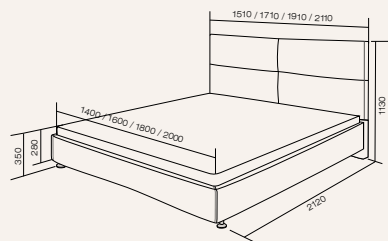

Мы порекомендуем с этим товаром идеальные аксессуары, чтобы Ваш интерьер был целостным и гармоничным.

Кровать Alba 1