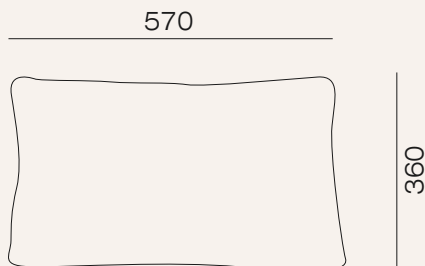

Кровать Alba 1

Столик Parker Oval

Кресло Casa

Пуф Oliver Long

Подушка Verso

Подушка Casa 500x500

hm