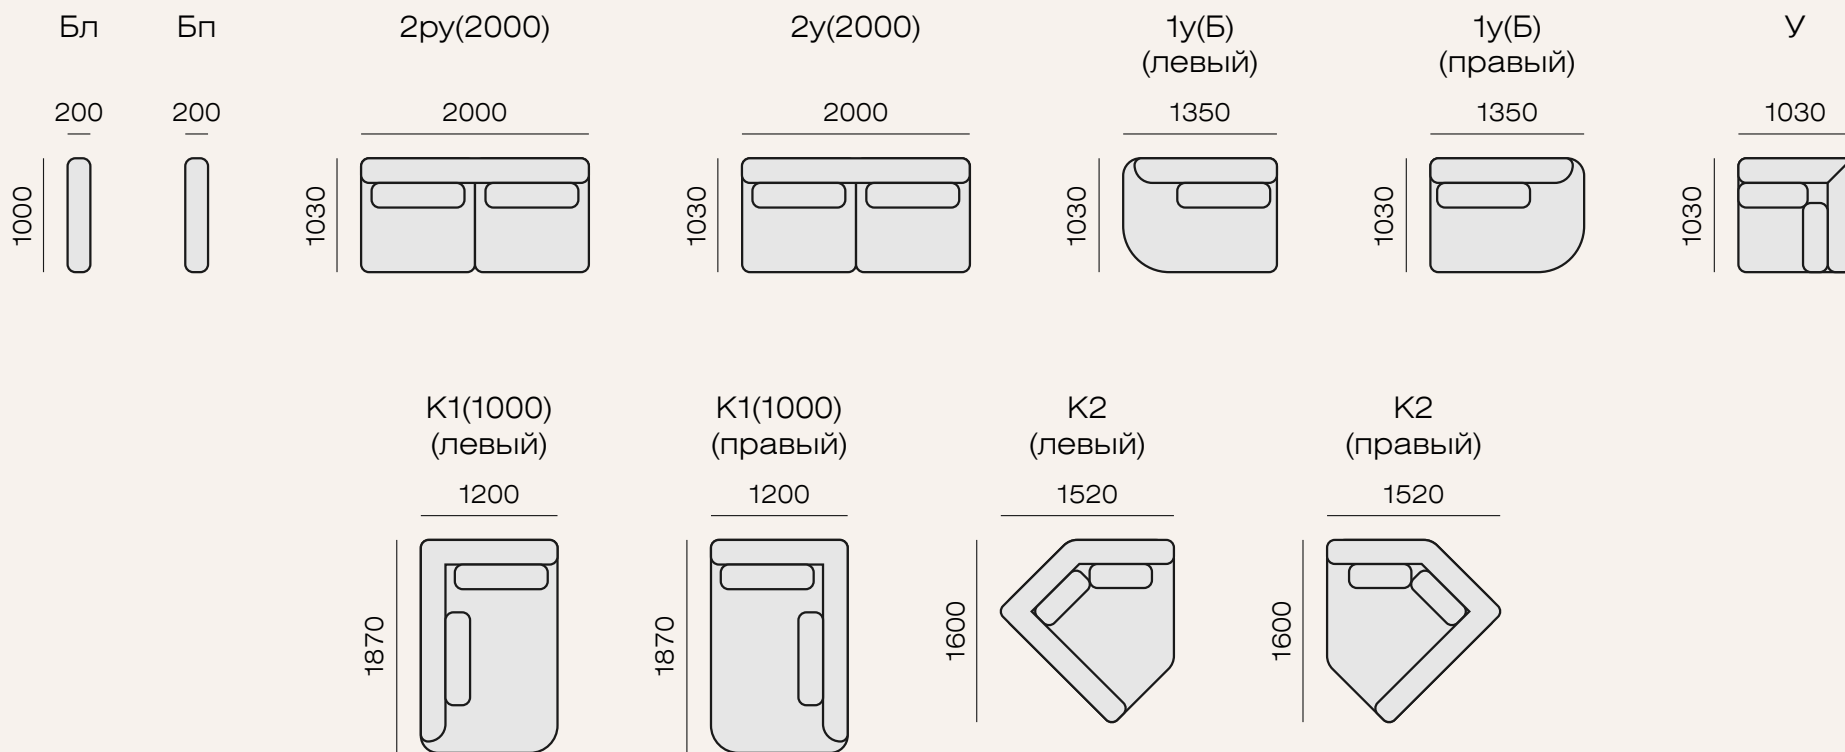

Ниже представлены все возможные модули данной модели, доступные для конфигурации и использования.