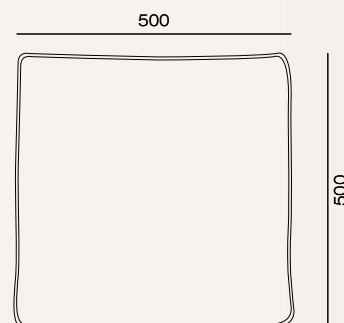

Кровать Alba 1

Столик Parker Oval

Кресло Casa

Пуф Oliver Long

Подушка Verso

Подушка Casa 500x500

hm