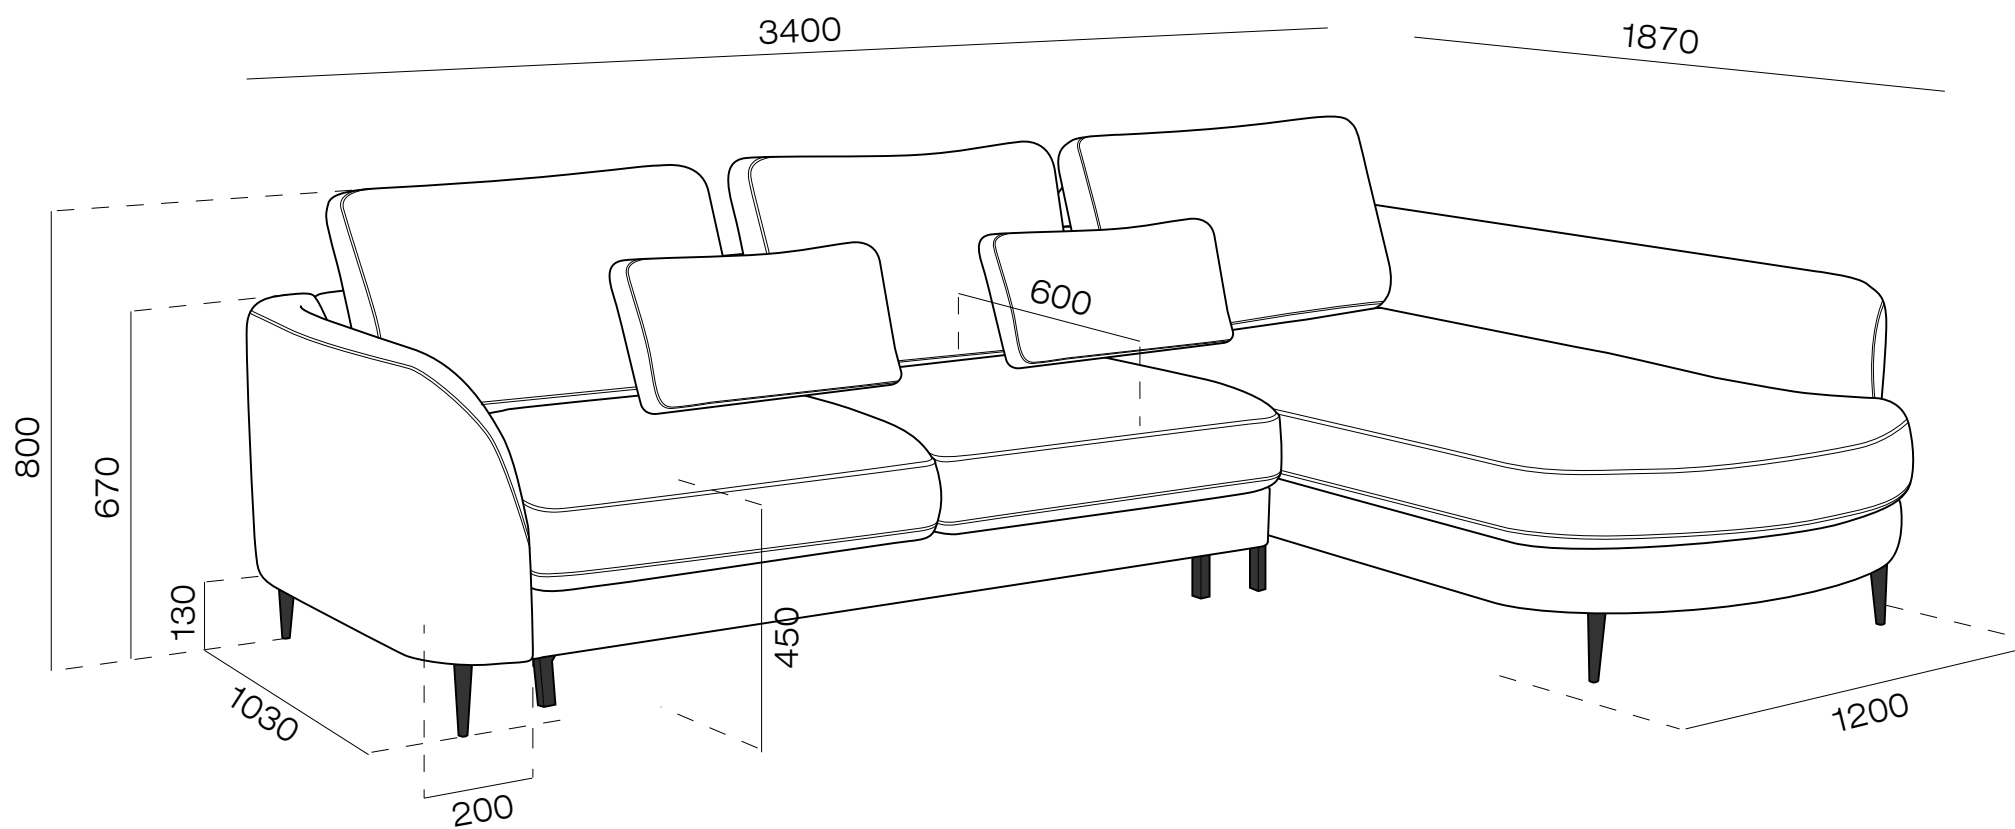

Olesio — модульный диван со спальным местом, воплощенный в новые формы

Олесио не признает банальность, предлагая смелое и гармоничное слияние противоположностей. Наши мастера виртуозно объединили лаконичность минимализма с выразительной строгостью прямых форм и яркой элегантностью трендовых округлых силуэтов. Изящные высокие опоры придают этой модели воздушность и утонченность, будто она парит над полом. Результат – диван с неповторимым дизайном, который станет жемчужиной вашего современного интерьера, подчеркивая ваш безупречный вкус.

Рассмотрите для своего интерьера примеры комплектаций дивана. Это лишь часть больших возможностей модульного дивана.

Бл-2ру(2000)-Бп

К(1000)-2ру(2000)-Бп

1у(Б)-2ру(2000)-К2

1у(Б)-У-2ру(2000)-Бп

Бл-2ру(2000)-К(1000)

Модульный диван обладает большим количеством комплектаций. Предлагаем Вам на рассмотрение несколько наиболее популярных комплектаций и планировок.

Площадь - 7,5 м²

2900

Площадь - 11,4 м²

4400

Площадь - 10,1 м²

3900

Площадь - 10,9 м²

3680

Модульная система

Спальное место

Высокие опоры

Удобные округлые формы

Места для хранения