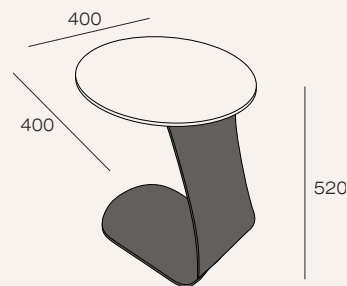

Мы порекомендуем с этим товаром идеальные аксессуары, чтобы Ваш интерьер был целостным и гармоничным.