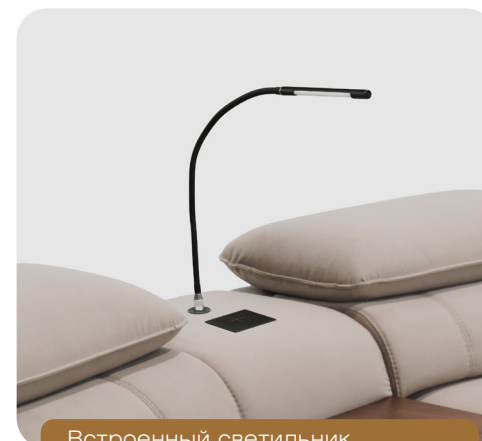

Slim — Компактный диван со спальным местом и двумя типами комфорта.

Он с легкостью решает ваши главные задачи с легкостью, свойственной только ему. Два уровня комфорта - высокая и низкая спинка позволяют выбрать идеальную посадку для каждого момента, избавляя вас от сомнений и компромиссов при выборе дивана. Просторное спальное место - когда приходит время отдыха, Слим превращается в полноценное место для сна, даря непревзойденный уют. Положение Релакс - механизм, который дарит расслабление, сравнимое с отдыхом на шезлонге — идеальный вариант для восстановления сил после насыщенного дня. Места для хранения - с ними необходимые вещи для отдыха и сна всегда будут рядом. Возможность установки вставки-бара — еще один штрих к вашему комфорту. Это не просто аксессуар, а функциональное дополнение, подчеркивающее заботу о мелочах. Мастерство и комфорт, воплощенные в компактном диване Слим претворяют в жизнь ваши самые важные представления о домашнем уюта и стиле.

Вставка-бар

Встроенный светильник,
беспроводное зарядное
устройство

Боковины не предназначены для использования в качестве сиденья.
Максимально допустимая масса нагрузки 30 кг

Мы порекомендуем с этим товаром идеальные аксессуары, чтобы Ваш интерьер был целостным и гармоничным.