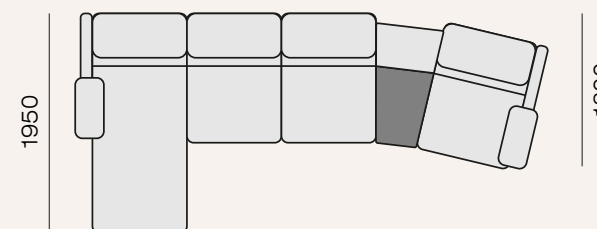

Slim — Компактный диван со спальным местом и двумя типами комфорта.

Он с легкостью решает ваши главные задачи с легкостью, свойственной только ему. Два уровня комфорта - высокая и низкая спинка позволяют выбрать идеальную посадку для каждого момента, избавляя вас от сомнений и компромиссов при выборе дивана. Просторное спальное место - когда приходит время отдыха, Слим превращается в полноценное место для сна, даря непревзойденный уют. Положение Релакс - механизм, который дарит расслабление, сравнимое с отдыхом на шезлонге — идеальный вариант для восстановления сил после насыщенного дня. Места для хранения - с ними необходимые вещи для отдыха и сна всегда будут рядом. Возможность установки вставки-бара — еще один штрих к вашему комфорту. Это не просто аксессуар, а функциональное дополнение, подчеркивающее заботу о мелочах. Мастерство и комфорт, воплощенные в компактном диване Слим претворяют в жизнь ваши самые важные представления о домашнем уюта и стиле.

Рассмотрите для своего интерьера примеры комплектаций дивана. Это лишь часть больших возможностей модульного дивана.

Б2л-2ру-Б2п

1950

Б2л-2ру-К-Б2п

2750

Б2л-2ру-У15(бар)-1яу-Б2п

3280

Б2л-К-2ру-У15(бар)-1яу-Б2п

4080

Модульный диван обладает большим количеством комплектаций. Предлагаем Вам на рассмотрение несколько наиболее популярных комплектаций и планировок.

Площадь - 5,2 м²

2550

Площадь - 9,7 м²

3480

Площадь - 8,9 м²

3900

Площадь - 13,3 м²

4760

Два типа комфорта

Регулировка положения
изголовья спинкиРегулировка положения изголовья
спинки

Места для хранения

Положение Релакс

Модульная конструкция