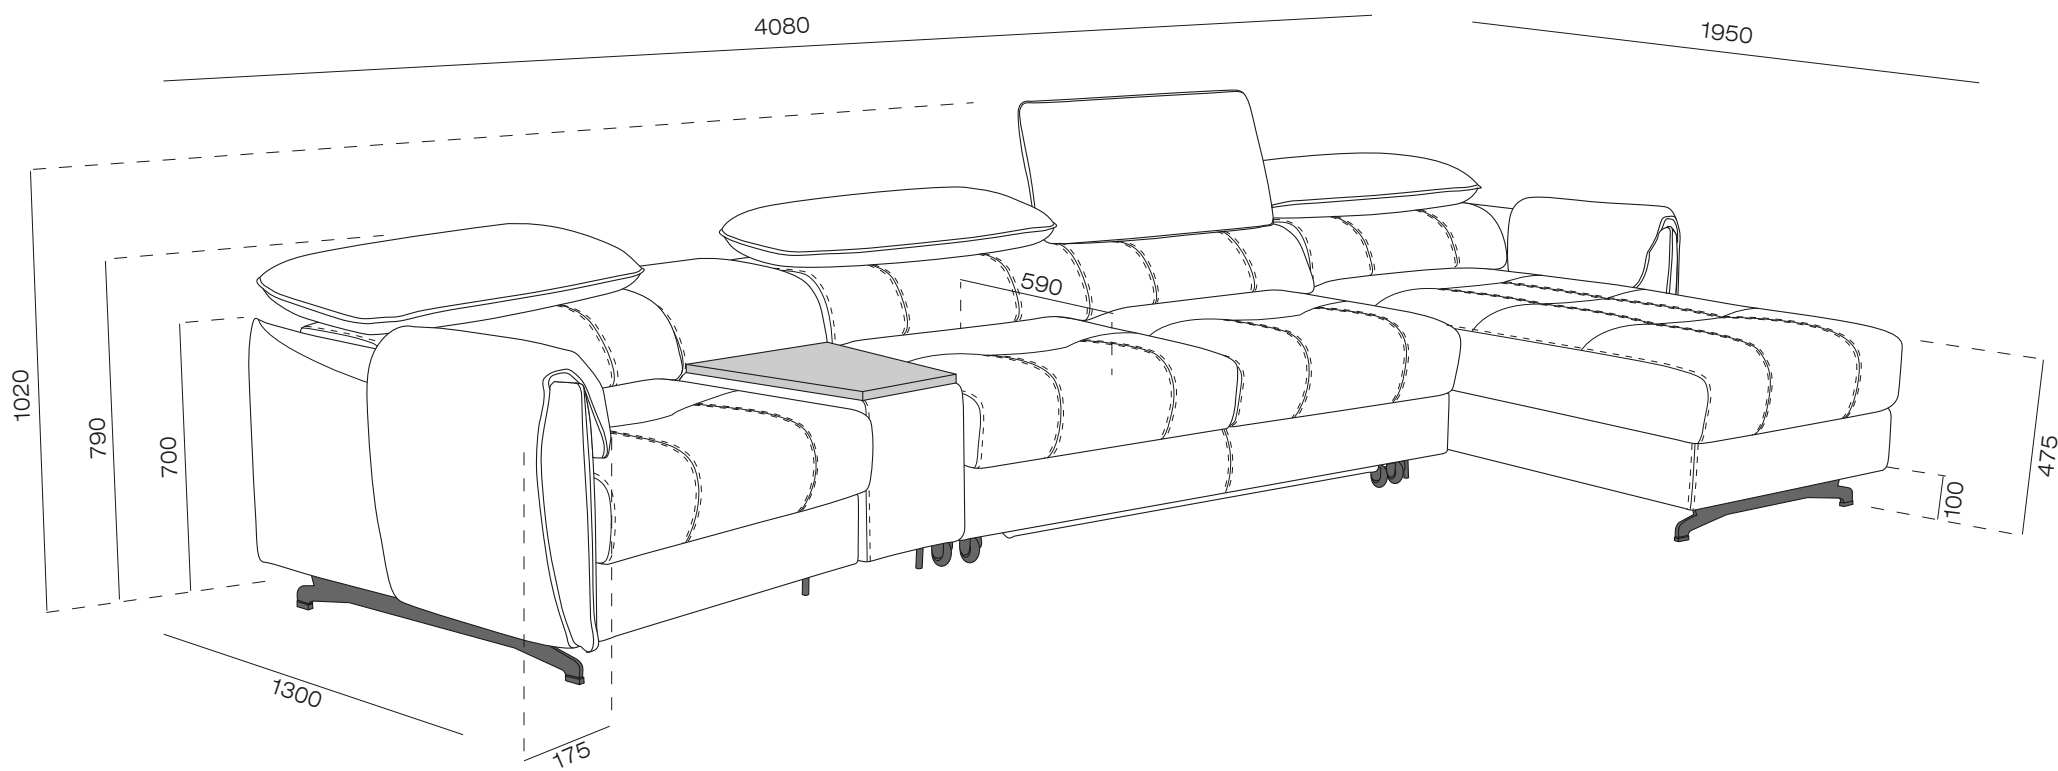

Slim — Компактный диван со спальным местом и двумя типами комфорта.

Он с легкостью решает ваши главные задачи с легкостью, свойственной только ему. Два уровня комфорта - высокая и низкая спинка позволяют выбрать идеальную посадку для каждого момента, избавляя вас от сомнений и компромиссов при выборе дивана. Просторное спальное место - когда приходит время отдыха, Слим превращается в полноценное место для сна, даря непревзойденный уют. Положение Релакс - механизм, который дарит расслабление, сравнимое с отдыхом на шезлонге — идеальный вариант для восстановления сил после насыщенного дня. Места для хранения - с ними необходимые вещи для отдыха и сна всегда будут рядом. Возможность установки вставки-бара — еще один штрих к вашему комфорту. Это не просто аксессуар, а функциональное дополнение, подчеркивающее заботу о мелочах. Мастерство и комфорт, воплощенные в компактном диване Слим претворяют в жизнь ваши самые важные представления о домашнем уюта и стиле.

Рассмотрите для своего интерьера примеры комплектаций дивана. Это лишь часть больших возможностей модульного дивана.

Б2л-2ру-Б2п

1950

Б2л-2ру-К-Б2п

2750

Б2л-2ру-У15(бар)-1яу-Б2п

3280

Б2л-К-2ру-У15(бар)-1яу-Б2п

4080

Модульный диван обладает большим количеством комплектаций. Предлагаем Вам на рассмотрение несколько наиболее популярных комплектаций и планировок.

Площадь - 5,2 м²

2550

Площадь - 9,7 м²

3480

Площадь - 8,9 м²

3900

Площадь - 13,3 м²

4760

Два типа комфорта

Регулировка положения
изголовья спинкиРегулировка положения изголовья
спинки

Места для хранения

Положение Релакс

Модульная конструкция