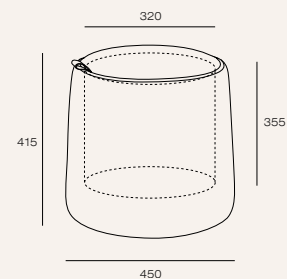

Мы порекомендуем с этим товаром идеальные аксессуары, чтобы Ваш интерьер был целостным и гармоничным.

Пуф Baxter