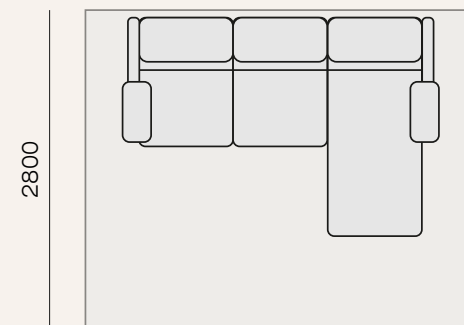

Рассмотрите для своего интерьера примеры комплектаций дивана. Это лишь часть больших возможностей модульного дивана.

Б2л-2ру-Б2п

1950

Б2л-2ру-К-Б2п

2750

Б2л-2ру-У15(бар)-1яу-Б2п

3280

Б2л-К-2ру-У15(бар)-1яу-Б2п

4080

Модульный диван обладает большим количеством комплектаций. Предлагаем Вам на рассмотрение несколько наиболее популярных комплектаций и планировок.

Площадь - 5,2 м²

2550

Площадь - 9,7 м²

3480

Площадь - 8,9 м²

3900

Площадь - 13,3 м²

4760

Два типа комфорта

Регулировка положения
изголовья спинкиРегулировка положения изголовья
спинки

Места для хранения

Положение Релакс

Модульная конструкция