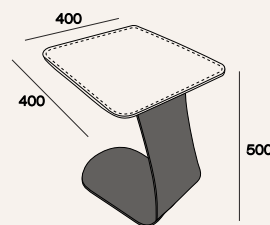

Столик Parker