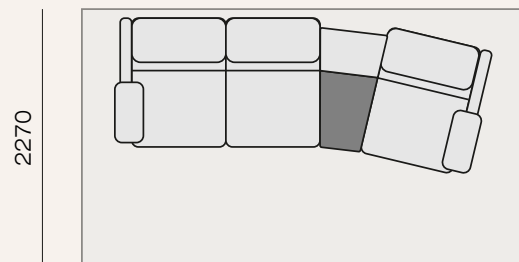

Рассмотрите для своего интерьера примеры комплектаций дивана. Это лишь часть больших возможностей модульного дивана.

Б2л-2ру-Б2п

1950

Б2л-2ру-К-Б2п

2750

Б2л-2ру-У15(бар)-1яу-Б2п

3280

Б2л-К-2ру-У15(бар)-1яу-Б2п

4080

Модульный диван обладает большим количеством комплектаций. Предлагаем Вам на рассмотрение несколько наиболее популярных комплектаций и планировок.

Площадь - 5,2 м²

2550

Площадь - 9,7 м²

3480

Площадь - 8,9 м²

3900

Площадь - 13,3 м²

4760

Два типа комфорта

Регулировка положения
изголовья спинкиРегулировка положения изголовья
спинки

Места для хранения

Положение Релакс

Модульная конструкция