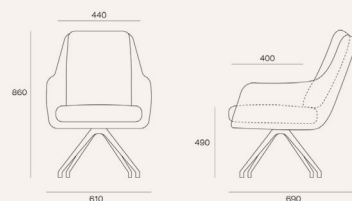

Мы порекомендуем с этим товаром идеальные аксессуары, чтобы Ваш интерьер был целостным и гармоничным.

Стул Cliff