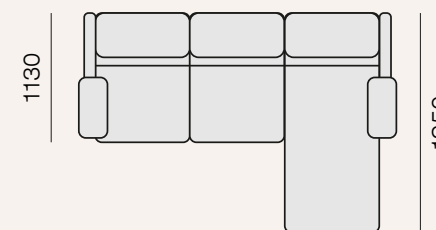

Slim — Компактный диван со спальным местом и двумя типами комфорта.

Он с легкостью решает ваши главные задачи с легкостью, свойственной только ему. Два уровня комфорта - высокая и низкая спинка позволяют выбрать идеальную посадку для каждого момента, избавляя вас от сомнений и компромиссов при выборе дивана. Просторное спальное место - когда приходит время отдыха, Слим превращается в полноценное место для сна, даря непревзойденный уют. Положение Релакс - механизм, который дарит расслабление, сравнимое с отдыхом на шезлонге — идеальный вариант для восстановления сил после насыщенного дня. Места для хранения - с ними необходимые вещи для отдыха и сна всегда будут рядом. Возможность установки вставки-бара — еще один штрих к вашему комфорту. Это не просто аксессуар, а функциональное дополнение, подчеркивающее заботу о мелочах. Мастерство и комфорт, воплощенные в компактном диване Слим претворяют в жизнь ваши самые важные представления о домашнем уюта и стиле.

Рассмотрите для своего интерьера примеры комплектаций дивана. Это лишь часть больших возможностей модульного дивана.

Б2л-2ру-Б2п

1950

Б2л-2ру-К-Б2п

2750

Б2л-2ру-У15(бар)-1яу-Б2п

3280

Б2л-К-2ру-У15(бар)-1яу-Б2п

4080

Модульный диван обладает большим количеством комплектаций. Предлагаем Вам на рассмотрение несколько наиболее популярных комплектаций и планировок.

Площадь - 5,2 м²

2550

Площадь - 9,7 м²

3480

Площадь - 8,9 м²

3900

Площадь - 13,3 м²

4760

Два типа комфорта

Регулировка положения
изголовья спинкиРегулировка положения изголовья
спинки

Места для хранения

Положение Релакс

Модульная конструкция