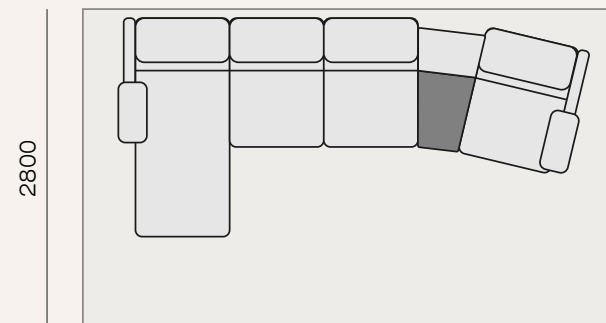

Рассмотрите для своего интерьера примеры комплектаций дивана. Это лишь часть больших возможностей модульного дивана.

Б2л-2ру-Б2п

1950

Б2л-2ру-К-Б2п

2750

Б2л-2ру-У15(бар)-1яу-Б2п

3280

Б2л-К-2ру-У15(бар)-1яу-Б2п

4080

Модульный диван обладает большим количеством комплектаций. Предлагаем Вам на рассмотрение несколько наиболее популярных комплектаций и планировок.

Площадь - 5,2 м²

2550

Площадь - 9,7 м²

3480

Площадь - 8,9 м²

3900

Площадь - 13,3 м²

4760

Два типа комфорта

Регулировка положения
изголовья спинкиРегулировка положения изголовья
спинки

Места для хранения

Положение Релакс

Модульная конструкция