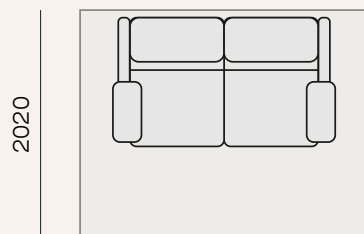

Рассмотрите для своего интерьера примеры комплектаций дивана. Это лишь часть больших возможностей модульного дивана.

Б2л-2ру-Б2п

1950

Б2л-2ру-К-Б2п

2750

Б2л-2ру-У15(бар)-1яу-Б2п

3280

Б2л-К-2ру-У15(бар)-1яу-Б2п

4080

Модульный диван обладает большим количеством комплектаций. Предлагаем Вам на рассмотрение несколько наиболее популярных комплектаций и планировок.

Площадь - 5,2 м²

2550

Площадь - 9,7 м²

3480

Площадь - 8,9 м²

3900

Площадь - 13,3 м²

4760

Два типа комфорта

Регулировка положения
изголовья спинкиРегулировка положения изголовья
спинки

Места для хранения

Положение Релакс

Модульная конструкция