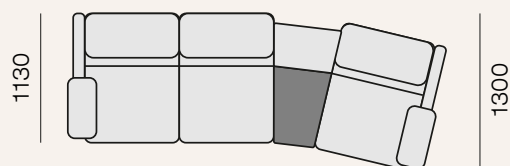

Slim — Компактный диван со спальным местом и двумя типами комфорта.

Он с легкостью решает ваши главные задачи с легкостью, свойственной только ему. Два уровня комфорта - высокая и низкая спинка позволяют выбрать идеальную посадку для каждого момента, избавляя вас от сомнений и компромиссов при выборе дивана. Просторное спальное место - когда приходит время отдыха, Слим превращается в полноценное место для сна, даря непревзойденный уют. Положение Релакс - механизм, который дарит расслабление, сравнимое с отдыхом на шезлонге — идеальный вариант для восстановления сил после насыщенного дня. Места для хранения - с ними необходимые вещи для отдыха и сна всегда будут рядом. Возможность установки вставки-бара — еще один штрих к вашему комфорту. Это не просто аксессуар, а функциональное дополнение, подчеркивающее заботу о мелочах. Мастерство и комфорт, воплощенные в компактном диване Слим претворяют в жизнь ваши самые важные представления о домашнем уюта и стиле.

Рассмотрите для своего интерьера примеры комплектаций дивана. Это лишь часть больших возможностей модульного дивана.

Б2л-2ру-Б2п

1950

Б2л-2ру-К-Б2п

2750

Б2л-2ру-У15(бар)-1яу-Б2п

3280

Б2л-К-2ру-У15(бар)-1яу-Б2п

4080

Модульный диван обладает большим количеством комплектаций. Предлагаем Вам на рассмотрение несколько наиболее популярных комплектаций и планировок.

Площадь - 5,2 м²

2550

Площадь - 9,7 м²

3480

Площадь - 8,9 м²

3900

Площадь - 13,3 м²

4760

Два типа комфорта

Регулировка положения
изголовья спинкиРегулировка положения изголовья
спинки

Места для хранения

Положение Релакс

Модульная конструкция