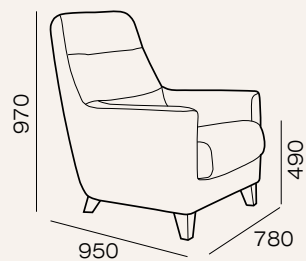

Кресло Verona 2