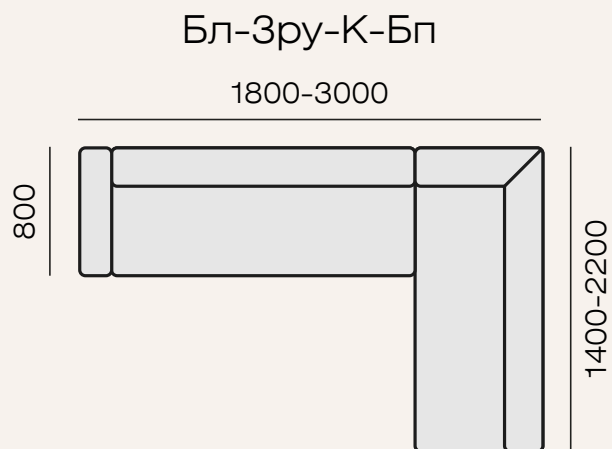

Рассмотрите для своего интерьера примеры комплектаций дивана. Это лишь часть больших возможностей модульного дивана.