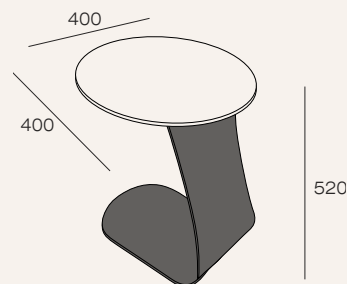

Площадь — 9,5 м<sup>2</sup>

Места для хранения

Разные варианты боковин

Компактные размеры

Модульная система

Лаконичный дизайн

Спальное место

Боковины не предназначены для использования в качестве сиденья.

Максимально допустимая масса нагрузки 30 кг

Мы порекомендуем с этим товаром идеальные аксессуары, чтобы Ваш интерьер был целостным и гармоничным.

Кровать Alba 1

Столик Parker Oval

Кресло Bruklin

Пуф Oliver Mini