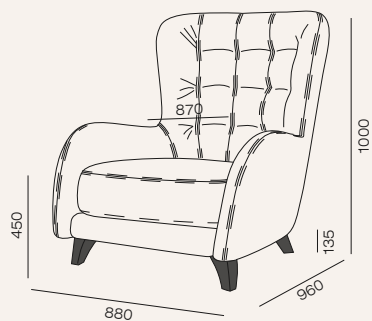

## Комфорт 41 — малогабаритный и многофункциональный диван

Благодаря лаконичному дизайну и компактным размерам он легко вписывается в любое пространство, включая детскую комнату и веранду.

Модель состоит из модулей с разной длиной, что позволяет точно подобрать нужные габариты. Диван оснащён спальным местом, а также вместительными ламинированными коробами для хранения под сиденьями и в боковинах. Боковины доступны в нескольких вариантах, в том числе с большой столешницей, удобной для отдыха и повседневного использования.

Площадь — 9,5 м<sup>2</sup>

Места для хранения

Разные варианты боковин

Компактные размеры

Модульная система

Лаконичный дизайн

Спальное место

Боковины не предназначены для использования в качестве сиденья.

Максимально допустимая масса нагрузки 30 кг

Мы порекомендуем с этим товаром идеальные аксессуары, чтобы Ваш интерьер был целостным и гармоничным.

Кровать Alba 1

Столик Parker Oval

Кресло Bruklin

Пуф Oliver Mini