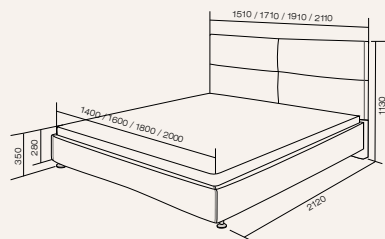

Мы порекомендуем с этим товаром идеальные аксессуары, чтобы Ваш интерьер был целостным и гармоничным.

Кровать Alba 1