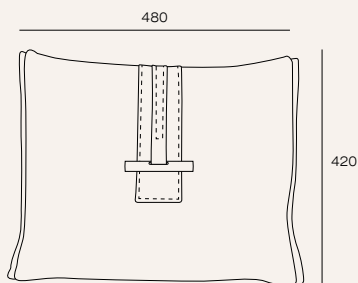

Площадь — 9,5 м<sup>2</sup>

Места для хранения

Разные варианты боковин

Компактные размеры

Модульная система

Лаконичный дизайн

Спальное место

Боковины не предназначены для использования в качестве сиденья.

Максимально допустимая масса нагрузки 30 кг

Мы порекомендуем с этим товаром идеальные аксессуары, чтобы Ваш интерьер был целостным и гармоничным.

Кровать Alba 1

Столик Parker Oval

Кресло Bruklin

Пуф Oliver Mini