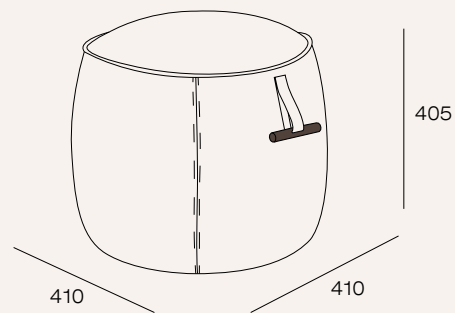

Максимально допустимая масса нагрузки 30 кг

Мы порекомендуем с этим товаром идеальные аксессуары, чтобы Ваш интерьер был целостным и гармоничным.

Кровать Alba 1

Столик Parker Oval

Кресло Bruklin

Пуф Oliver Mini