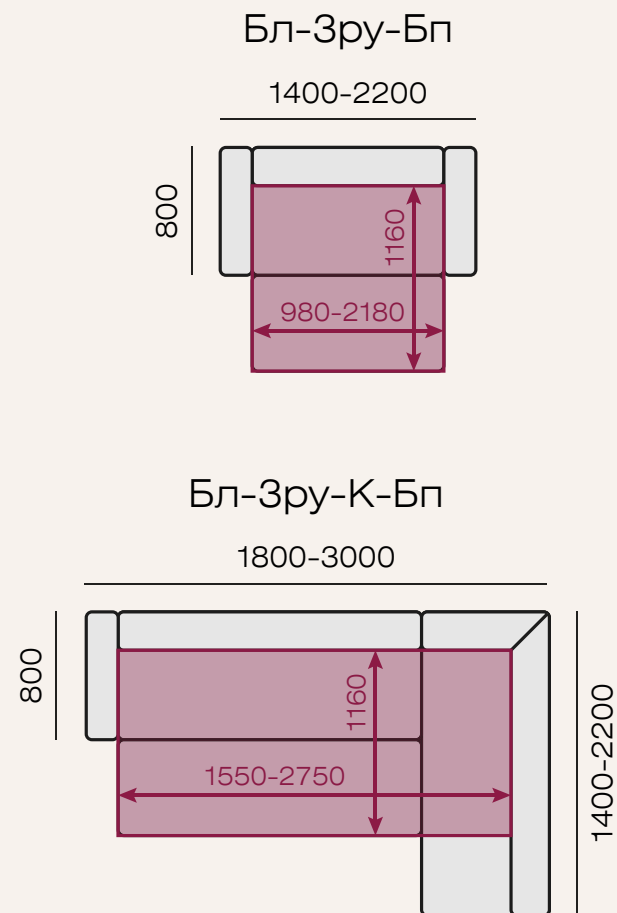

## Комфорт 41 — малогабаритный и многофункциональный диван

Благодаря лаконичному дизайну и компактным размерам он легко вписывается в любое пространство, включая детскую комнату и веранду.

Модель состоит из модулей с разной длиной, что позволяет точно подобрать нужные габариты. Диван оснащён спальным местом, а также вместительными ламинированными коробами для хранения под сиденьями и в боковинах. Боковины доступны в нескольких вариантах, в том числе с большой столешницей, удобной для отдыха и повседневного использования.

Модульный диван обладает большим количеством комплектаций. Предлагаем Вам на рассмотрение несколько наиболее популярных комплектаций и планировок.

Площадь — 2,1 м<sup>2</sup>

Площадь — 8,1 м<sup>2</sup>

Площадь — 9,5 м<sup>2</sup>

Места для хранения

Разные варианты боковин

Компактные размеры

Модульная система

Лаконичный дизайн

Спальное место

Боковины не предназначены для использования в качестве сиденья.