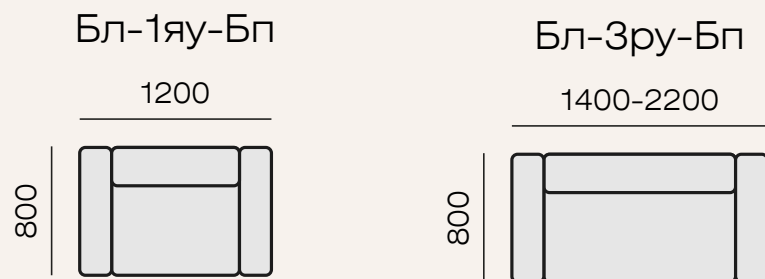

Рассмотрите для своего интерьера примеры комплектаций дивана. Это лишь часть больших возможностей модульного дивана.