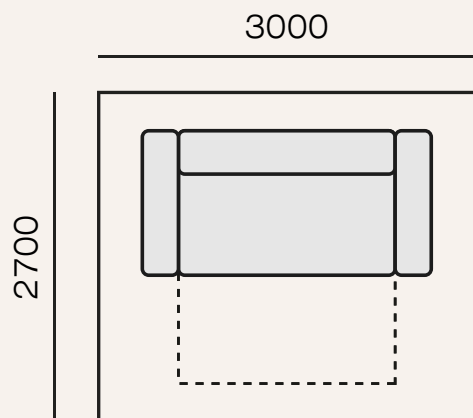

## Комфорт 41 — малогабаритный и многофункциональный диван

Благодаря лаконичному дизайну и компактным размерам он легко вписывается в любое пространство, включая детскую комнату и веранду.

Модель состоит из модулей с разной длиной, что позволяет точно подобрать нужные габариты. Диван оснащён спальным местом, а также вместительными ламинированными коробами для хранения под сиденьями и в боковинах. Боковины доступны в нескольких вариантах, в том числе с большой столешницей, удобной для отдыха и повседневного использования.

Модульный диван обладает большим количеством комплектаций. Предлагаем Вам на рассмотрение несколько наиболее популярных комплектаций и планировок.

Площадь — 2,1 м<sup>2</sup>

Площадь — 8,1 м<sup>2</sup>