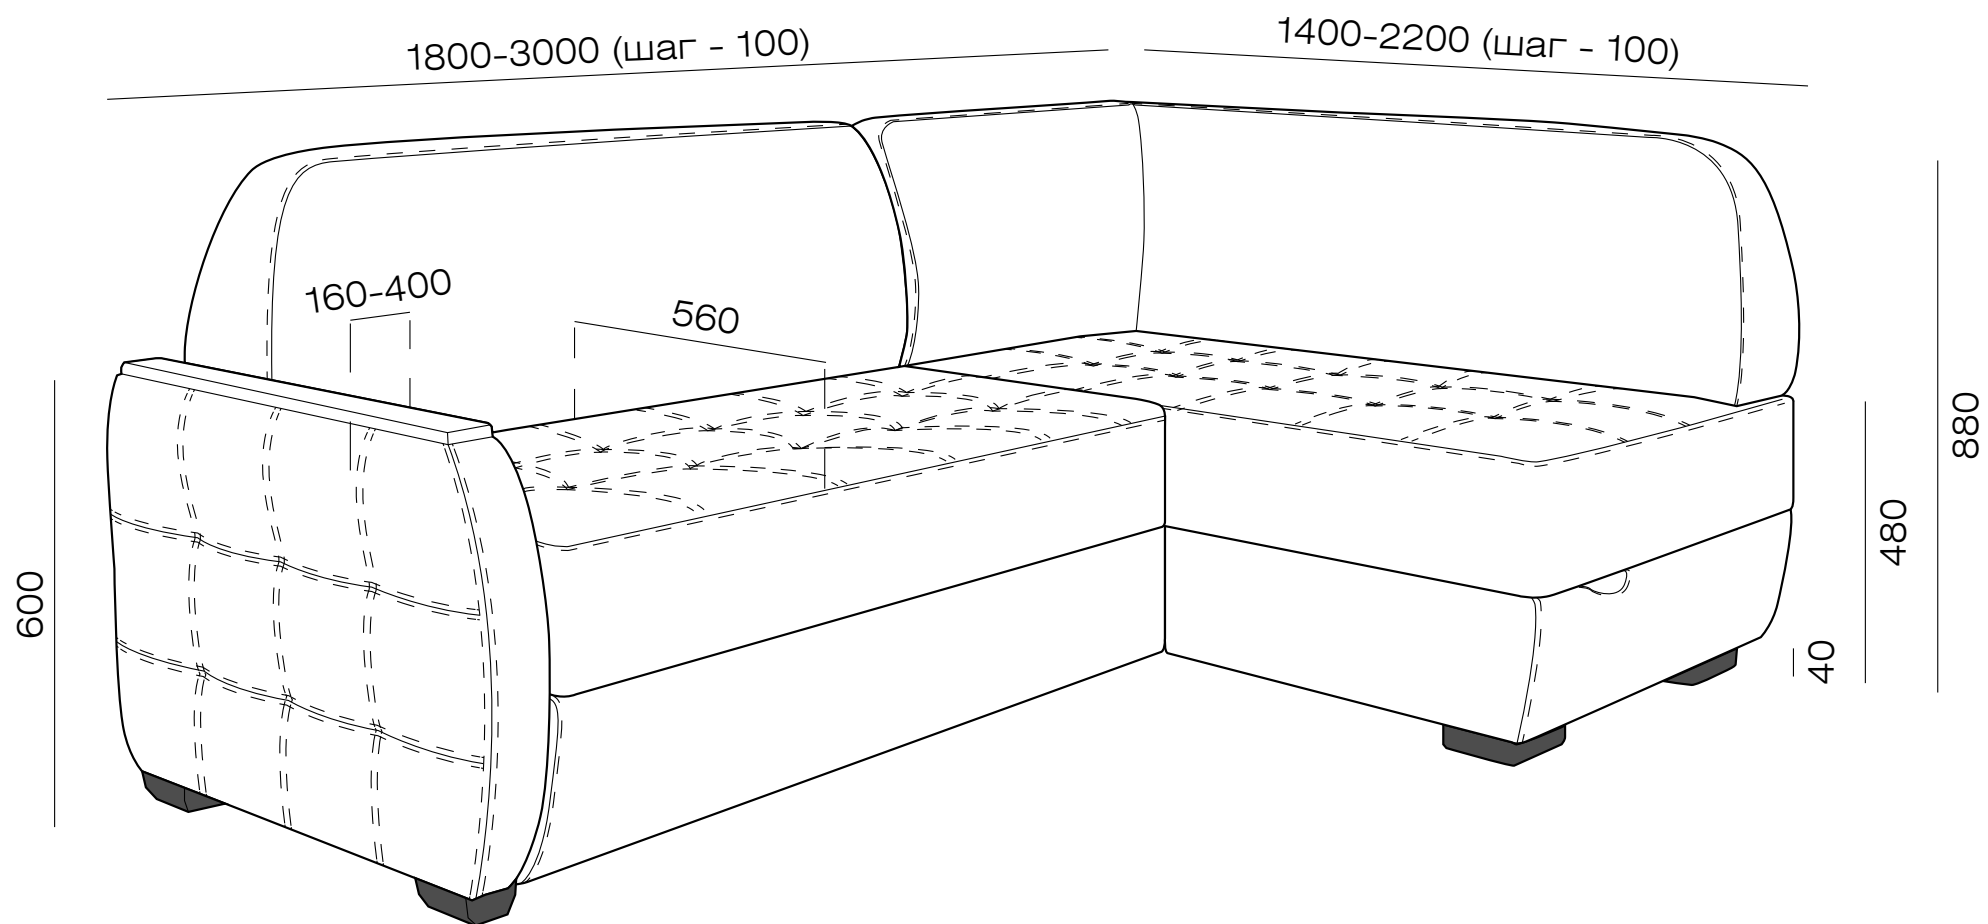

## Комфорт 41 — малогабаритный и многофункциональный диван

Благодаря лаконичному дизайну и компактным размерам он легко вписывается в любое пространство, включая детскую комнату и веранду.

Модель состоит из модулей с разной длиной, что позволяет точно подобрать нужные габариты. Диван оснащён спальным местом, а также вместительными ламинированными коробами для хранения под сиденьями и в боковинах. Боковины доступны в нескольких вариантах, в том числе с большой столешницей, удобной для отдыха и повседневного использования.

Модульный диван обладает большим количеством комплектаций. Предлагаем Вам на рассмотрение несколько наиболее популярных комплектаций и планировок.

Площадь — 2,1 м<sup>2</sup>

Площадь — 8,1 м<sup>2</sup>

Площадь — 9,5 м<sup>2</sup>

Места для хранения

Разные варианты боковин

Компактные размеры

Модульная система

Лаконичный дизайн

Спальное место

Боковины не предназначены для использования в качестве сиденья.