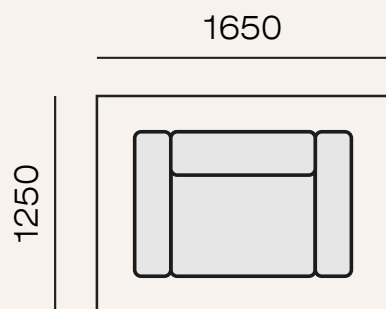

## Комфорт 41 — малогабаритный и многофункциональный диван

Благодаря лаконичному дизайну и компактным размерам он легко вписывается в любое пространство, включая детскую комнату и веранду.

Модель состоит из модулей с разной длиной, что позволяет точно подобрать нужные габариты. Диван оснащён спальным местом, а также вместительными ламинированными коробами для хранения под сиденьями и в боковинах. Боковины доступны в нескольких вариантах, в том числе с большой столешницей, удобной для отдыха и повседневного использования.

Модульный диван обладает большим количеством комплектаций. Предлагаем Вам на рассмотрение несколько наиболее популярных комплектаций и планировок.

Площадь — 2,1 м<sup>2</sup>

Площадь — 8,1 м<sup>2</sup>

Площадь — 9,5 м<sup>2</sup>

Места для хранения

Разные варианты боковин

Компактные размеры

Модульная система

Лаконичный дизайн

Спальное место

Боковины не предназначены для использования в качестве сиденья.