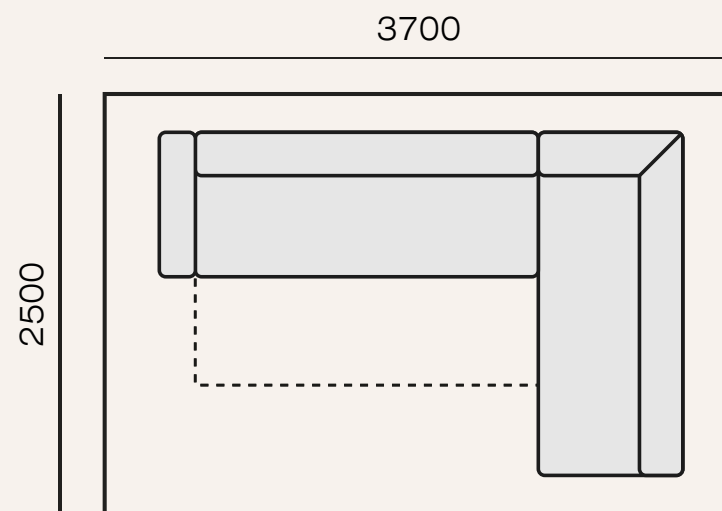

Модульный диван обладает большим количеством комплектаций. Предлагаем Вам на рассмотрение несколько наиболее популярных комплектаций и планировок.

Площадь — 2,1 м<sup>2</sup>

Площадь — 8,1 м<sup>2</sup>

Площадь — 9,5 м<sup>2</sup>

Места для хранения

Разные варианты боковин

Компактные размеры

Модульная система

Лаконичный дизайн

Спальное место

Боковины не предназначены для использования в качестве сиденья.