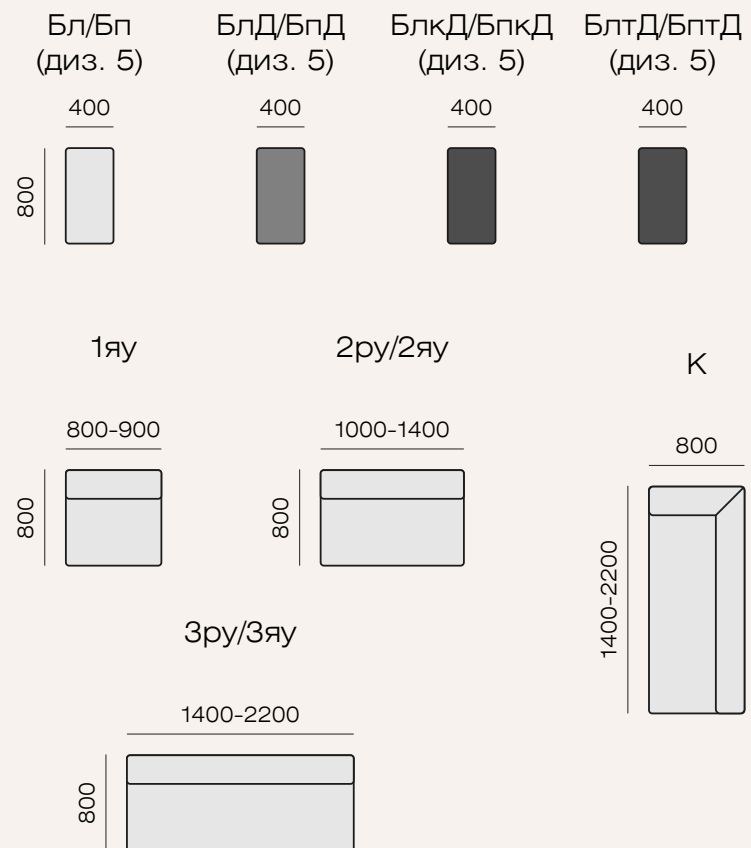

Ниже представлены все возможные модули данной модели, доступные для конфигурации и использования.