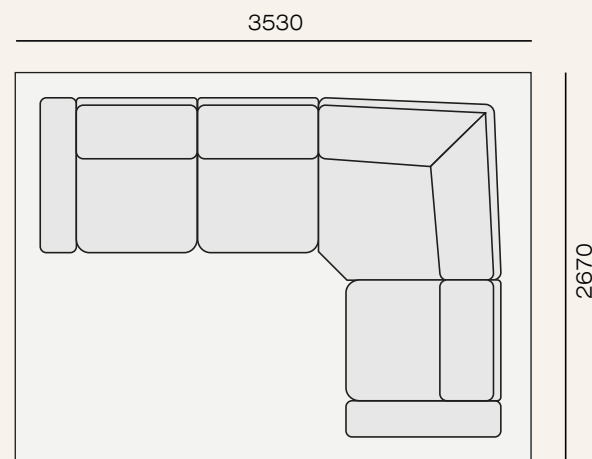

Бл-ЗруЛ-У-1яу-Бп

Бл-ЗруЛ-Ум-1яу-Бп

Бл-ЗруЛ-К-Бп

Модульный диван обладает большим количеством комплектаций. Предлагаем Вам на рассмотрение несколько наиболее популярных комплектаций и планировок.

Площадь - 3,1 м<sup>2</sup>

Площадь - 6 м<sup>2</sup>

Площадь - 9,4 м<sup>2</sup>

Площадь - 9,2 м<sup>2</sup>

Компактные размеры

Свободная модульная система

Большое спальное место

Кресло-реклайнер

Надежный механизм