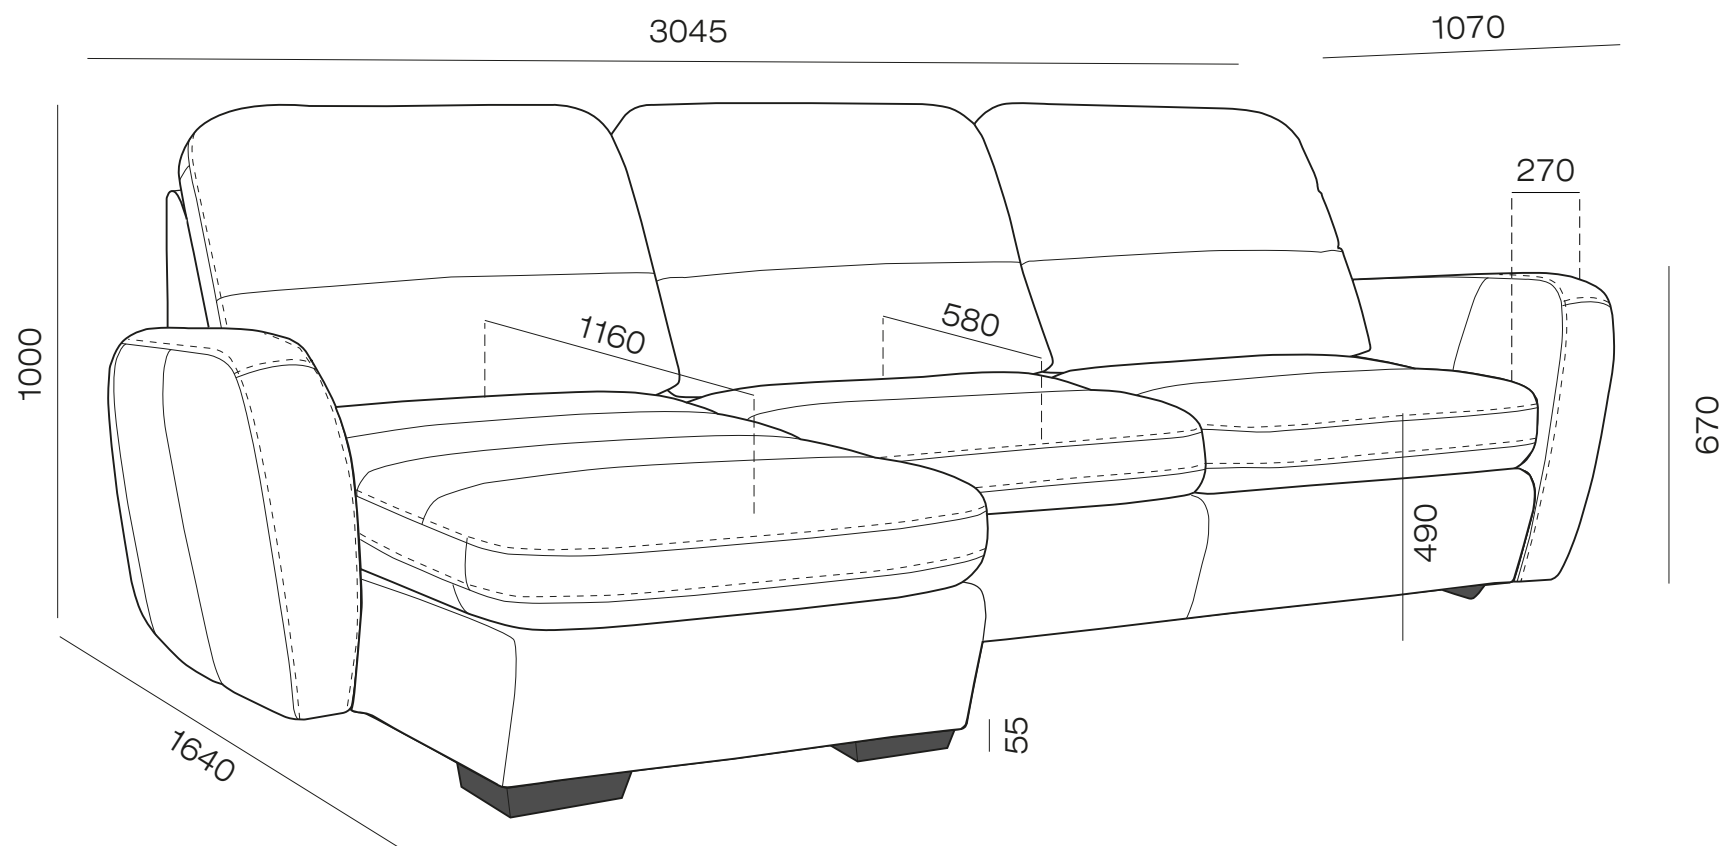

## Kalipso 2 - Комфортный диван с опциями и возможностью менять модули местами.

Вся суть «Калипсо 2» заключается в их превосходстве по таким позициям, как привлекательный дизайн, комфорт и универсальность конструкции. Горизонтальная разбивка сидений и спинки создает футуристический образ дивана и обеспечивает удобную посадку для человека. Главная особенность модульной конструкции состоит в универсальности всех отдельных модулей. Можно не только подобрать нужную комплектацию для своего интерьера, но и менять в ней модули местами, адаптируя свой диван под новую обстановку. В этих моделях предусмотрено множество опций для создания комфортной обстановки дома: диван - кровать с надежным телескопическим механизмом «Тренто», который формирует просторное спальное место на каждый день; опция «Релакс»; кресло-реклайнер с сервоприводом; ламинированные короба для хранения вещей; боковины со встроенными полками; угловые модули 90 и 45 градусов.

К/Кд

Зру

1у/1яу

У

Ум

Рассмотрите для своего интерьера примеры комплектаций дивана. Это лишь часть больших возможностей модульного дивана.

Бл-ЗруЛ-Бп

Бл-ЗруЛ-К-Бп

Бл-ЗруЛ-У-1яу-Бп

Бл-ЗруЛ-Ум-1яу-Бп

Бл-ЗруЛ-К-Бп

Модульный диван обладает большим количеством комплектаций. Предлагаем Вам на рассмотрение несколько наиболее популярных комплектаций и планировок.

Площадь - 3,1 м<sup>2</sup>

Площадь - 6 м<sup>2</sup>

Площадь - 9,4 м<sup>2</sup>

Площадь - 9,2 м<sup>2</sup>

Компактные размеры

Свободная модульная система

Большое спальное место

Кресло-реклайнер

Надежный механизм