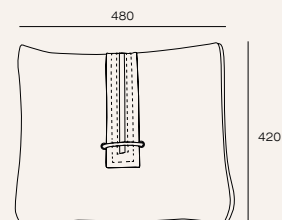

Подушка Elise