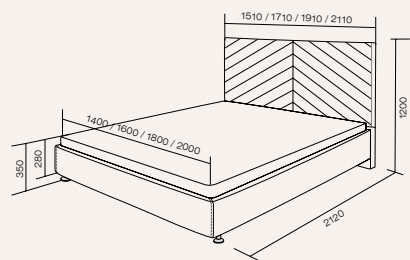

## KALIPSO 2

---

Боковины не предназначены для использования в качестве сиденья.

Максимально допустимая масса нагрузки 30 кг

Мы порекомендуем с этим товаром идеальные аксессуары, чтобы Ваш интерьер был целостным и гармоничным.