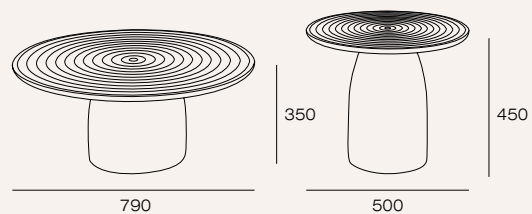

Столик Monza Black