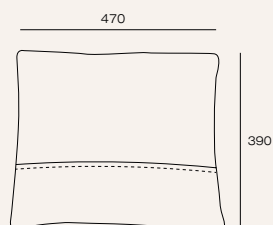

Кровать Alba 4

Столик Monza Black

Кресло Verona 2

Пуф Oliver Long

Подушка Adel

Подушка Elise

hm