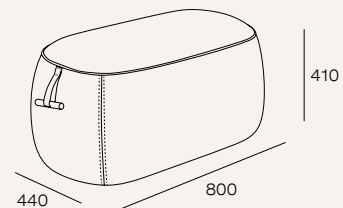

Пуф Oliver Long