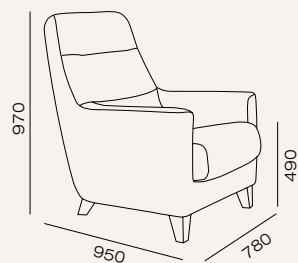

Кресло Verona 2