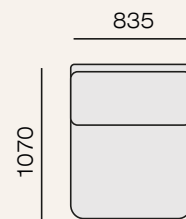

Если Вы цените комфорт и постоянно стремитесь к новому, начните свой выбор с «Калипсо 2».

Ниже представлены все возможные модули данной модели, доступные для конфигурации и использования.

Бл/Бп

1МРуэ/1МРуэА

Бл-ЗруЛ-У-1яу-Бп

Бл-ЗруЛ-Ум-1яу-Бп

Бл-ЗруЛ-К-Бп

Модульный диван обладает большим количеством комплектаций. Предлагаем Вам на рассмотрение несколько наиболее популярных комплектаций и планировок.

Площадь - 3,1 м<sup>2</sup>