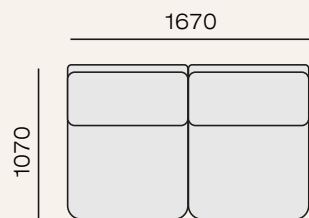

Если Вы цените комфорт и постоянно стремитесь к новому, начните свой выбор с «Калипсо 2».

Ниже представлены все возможные модули данной модели, доступные для конфигурации и использования.

Бл/Бп

1МРуэ/1МРуэА

К/Кд

Зру

1у/1яу

У

Ум

Рассмотрите для своего интерьера примеры комплектаций дивана. Это лишь часть больших возможностей модульного дивана.

Бл-ЗруЛ-Бп

Бл-ЗруЛ-К-Бп

Бл-ЗруЛ-У-1яу-Бп

Бл-ЗруЛ-Ум-1яу-Бп

Бл-ЗруЛ-К-Бп

Модульный диван обладает большим количеством комплектаций. Предлагаем Вам на рассмотрение несколько наиболее популярных комплектаций и планировок.

Площадь - 3,1 м<sup>2</sup>