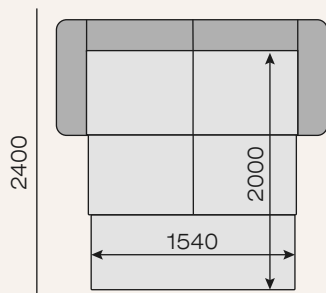

Рассмотрите для своего интерьера примеры комплектаций дивана. Это лишь часть больших возможностей модульного дивана.

2р (1600)