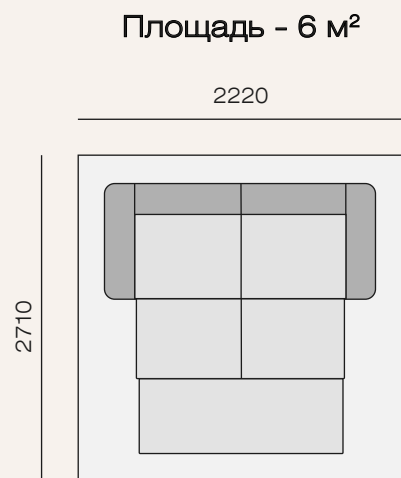

Модульный диван обладает большим количеством комплектаций. Предлагаем Вам на рассмотрение несколько наиболее популярных комплектаций и планировок.