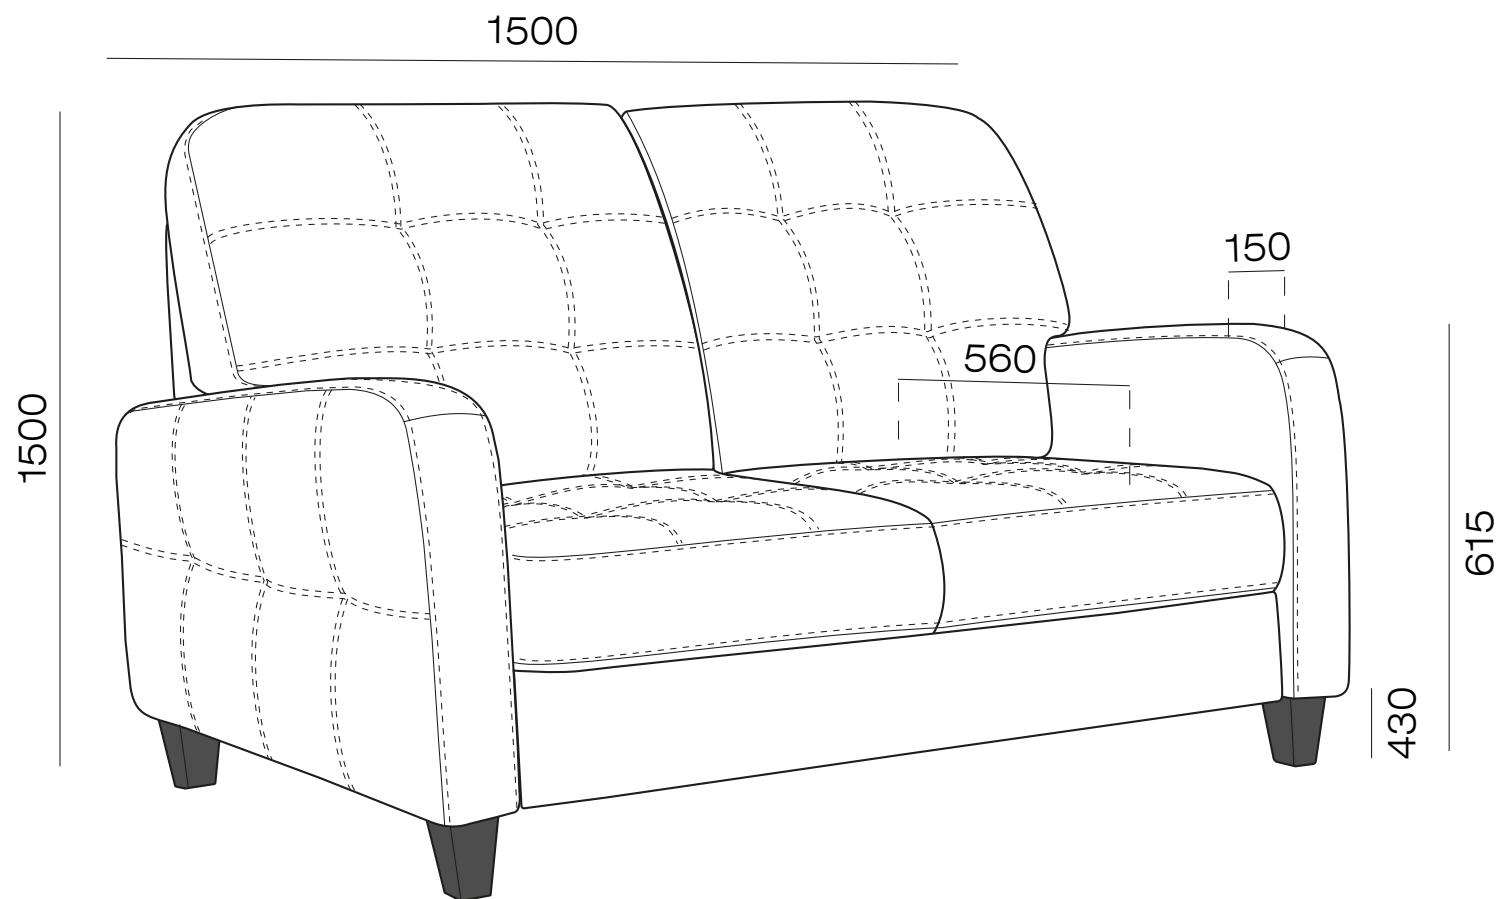

Forward 2 - легкий компактный диван для молодежи.

Его геометрический дизайн с двойной строчкой и утяжками лаконичен и прост. Модель удивительна своими возможностями.

Обладая скромными размерами, диван скрывает в себе потенциал, поражающий воображение. Все дело в его уникальном телескопическом механизме «Форвард», который трансформируется в полноценное спальное место длиной 2 метра. А если Вам нужен просто хороший отдых, Вы в любой момент можете комфортно расположиться с вытянутыми ногами, как на канопе, переведя простым движением механизм в положение «Релакс».

Форвард 2 – выверенное решение для Вашего комфорта.

Рассмотрите для своего интерьера примеры комплектаций дивана. Это лишь часть больших возможностей модульного дивана.

2р (1600)

2р (1200)

1р (800)

2p(1200)