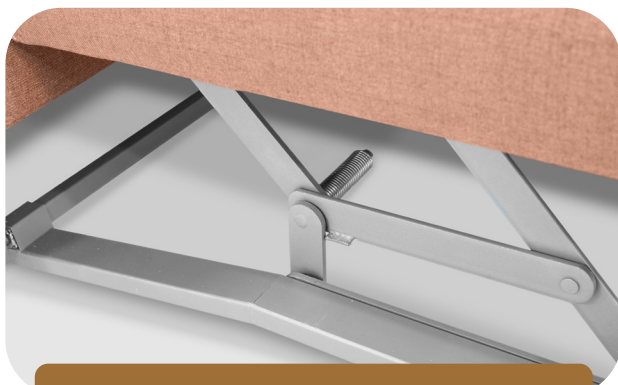

Надежный механизм