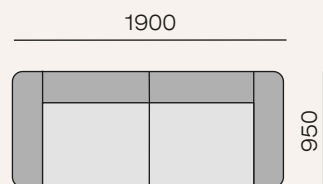

Рассмотрите для своего интерьера примеры комплектаций дивана. Это лишь часть больших возможностей модульного дивана.

2р (1600)