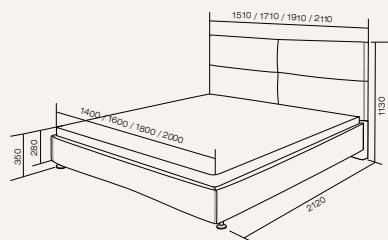

Высокие ножки из бука

Качество исполнения

Боковины не предназначены для использования в качестве сиденья.

Максимально допустимая масса нагрузки 30 кг

Мы порекомендуем с этим товаром идеальные аксессуары, чтобы Ваш интерьер был целостным и гармоничным.