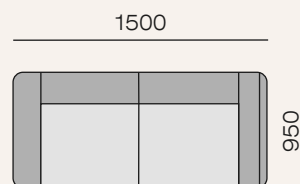

Форвард 2 – выверенное решение для Вашего комфорта.

Рассмотрите для своего интерьера примеры комплектаций дивана. Это лишь часть больших возможностей модульного дивана.

2р (1600)

2р (1200)

1р (800)

2p(1200)