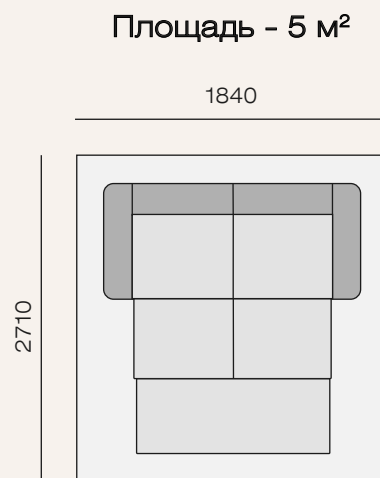

Модульный диван обладает большим количеством комплектаций. Предлагаем Вам на рассмотрение несколько наиболее популярных комплектаций и планировок.