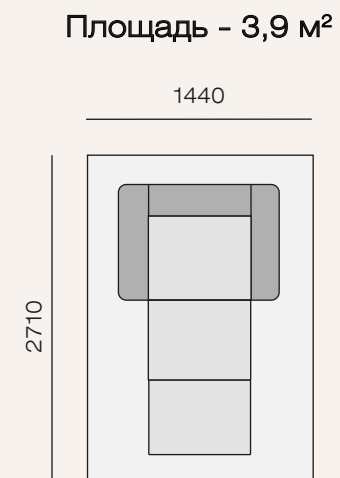

Модульный диван обладает большим количеством комплектаций. Предлагаем Вам на рассмотрение несколько наиболее популярных комплектаций и планировок.