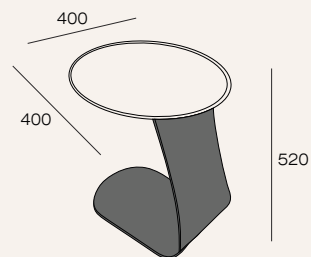

Столик Parker Oval